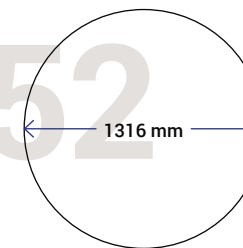

37

PVE 37
2 CESTUJÍCÍ
KABINOVÉ SEDÁTKO
205 KG

52

PVE 52
3 CESTUJÍCÍ
INVALIDNÍ VOZÍK
238 KG

VE TŘECH VELIKOSTECH

Všestranné řešení, které se vejde i do těch nejmenších prostor.

Technologie, která optimalizuje prostor a eliminuje strojovnu. Dostupné ve třech různých velikostech.